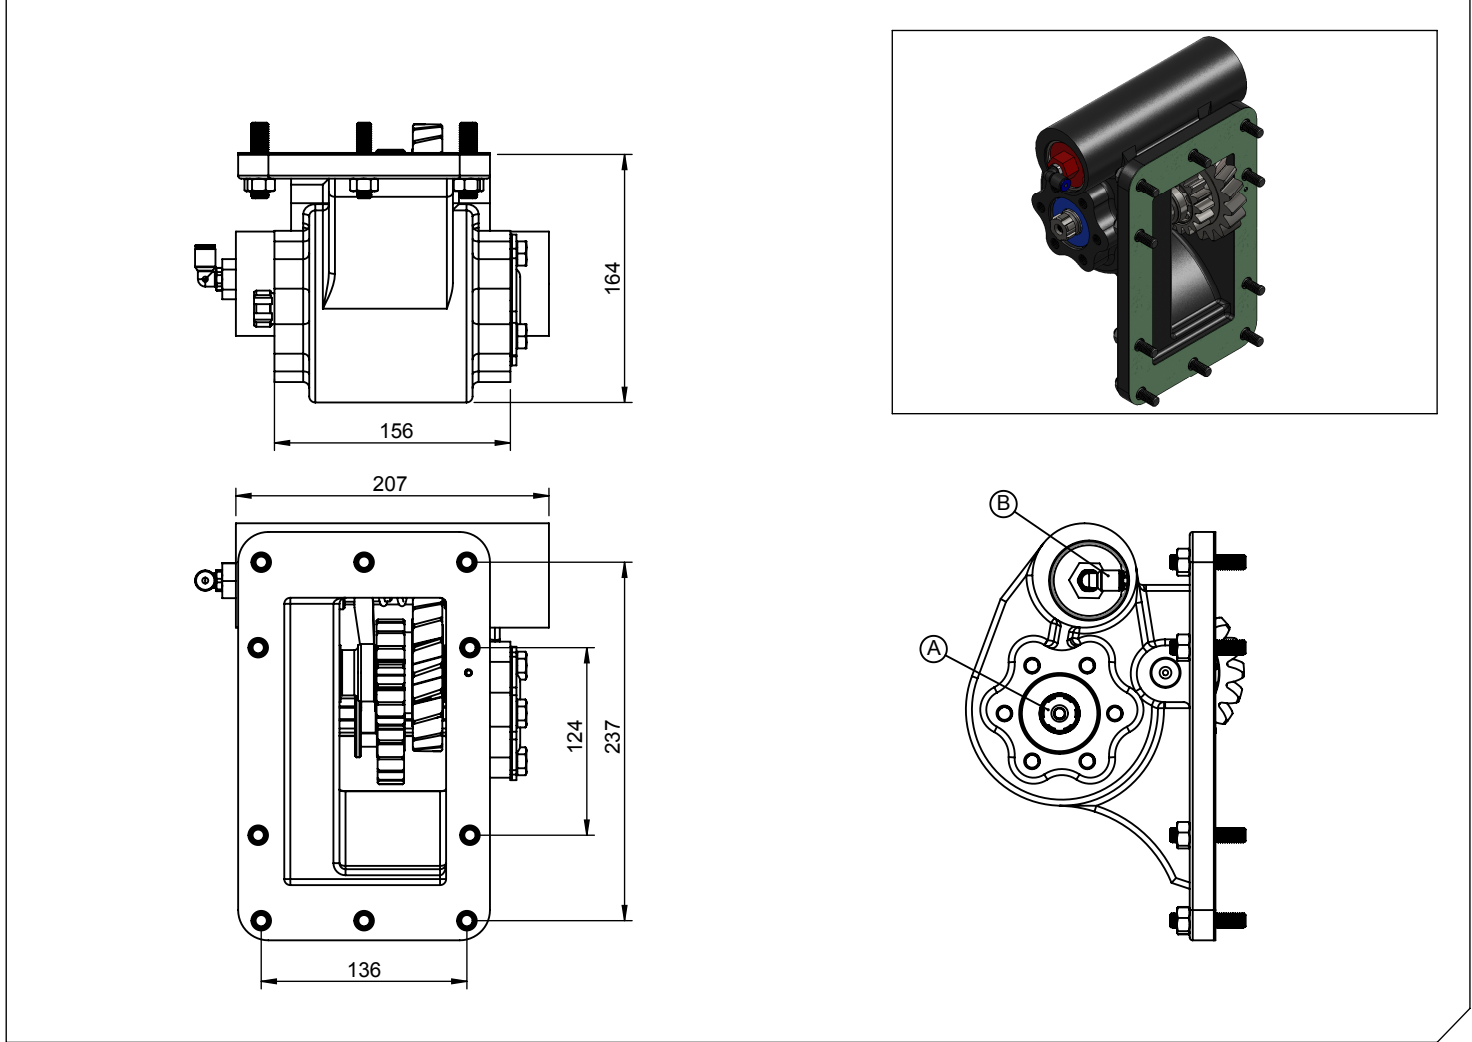

<b>Araç Tipi</b> Vehicle Type	<b>P92 - 93 - 111 - 112C - 113R - 114H - 142M - 144L - 93 H 280 - R 113M SCANIA</b>
<b>Şanzıman Tipi</b> Gearbox Type	<b>GR 870 - 871</b>

<b>Ürün Kodu / Product Code</b>
<b>SCA.13.8701.KF</b>

### Opsiyonlar / Options

<p>A : PTO Çıkışı (Standart DIN 5463 6X21X25 UNI 3 Delikli) Pistonlu pompaya akuple (4 delikli ISO bağlantı) Kaplinli (flanşlı bağlantı) B : Hava Girişi R 1/4"</p>	<p>A : PTO Output (Standard DIN 5463 6X21X25 UNI 3 Bolt) Direct mounting ISO 4 bolt mtg. adapter Drive flange B : Air Inlet R 1/4"</p>
---	--

### Teknik Bilgi / Technical Data

Güç / Power (Kw)	Maksimum Tork / Maximum Torque		Çevrim Oranı Ratio	Bağlantı Şekli Mounting Side	Kumanda Kontrol Control Type
	Nm	Kgm			
1000 Dev. / Dak.	225	23	1/0.78	SAĞ YAN/RIGHT SIDE	HAVALI/PNEUMATIC
23,6				Ağırlık / Weight (Kg)	Dönüş Yönü / Rotation Sense
				16	SAĞ/CLOCKWISE(CW)